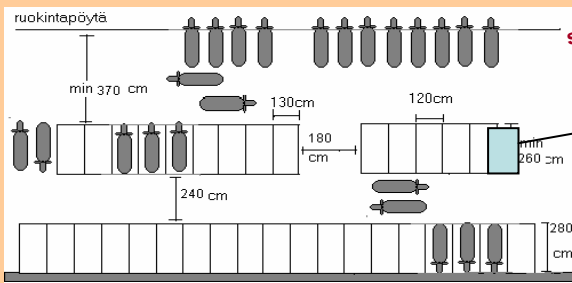

TOTEUTUS: 3 vuotta, 2 hanketta, 6 osatutkimusta, 6 toteuttajatahoa, noin 140 tilaa ja 300 tilakäyntiä, monen alan ammattilaisia, roppakaupalla intoa ja uteliaisuutta!

TUTKIMUSKOhteina: ¹toimivat malliratkaisut, ²lehmien terveys, ³syöntikäyttäytyminen, ⁴hyvinvointi-indeksit, ⁵vasikoiden olosuhteet, ⁶työmenetelmät